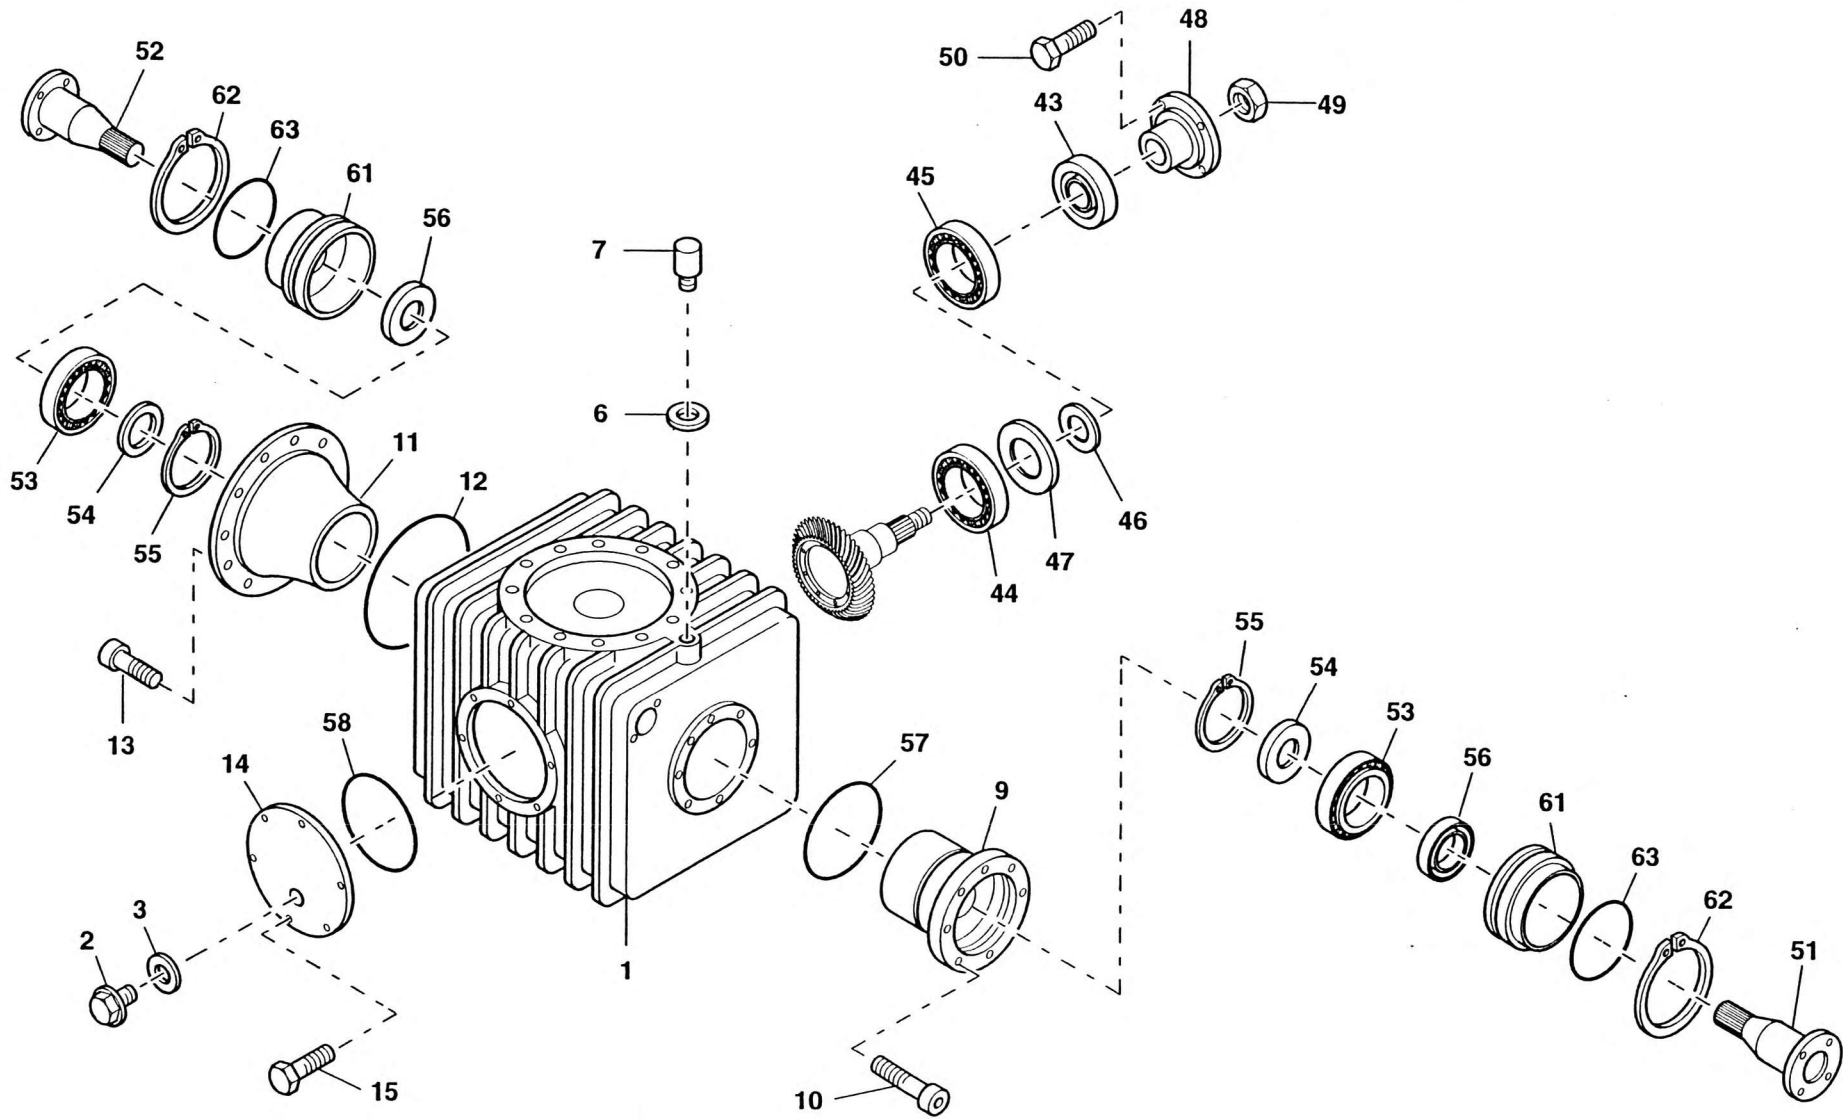

ACHSANTRIEB  
AXLE DRIVE

BILDТАФЕЛ  
PICTORIAL DISPLAY

GMK 3050  
BE 754  
G 631

10.95

2313318-ETL

1/2

ACHSANTRIEB  
AXLE DRIVE

BILDTAFEL  
PICTORIAL DISPLAY

GMK 3050  
BE 754  
G 631

10.95

2313318-ETL

2/2